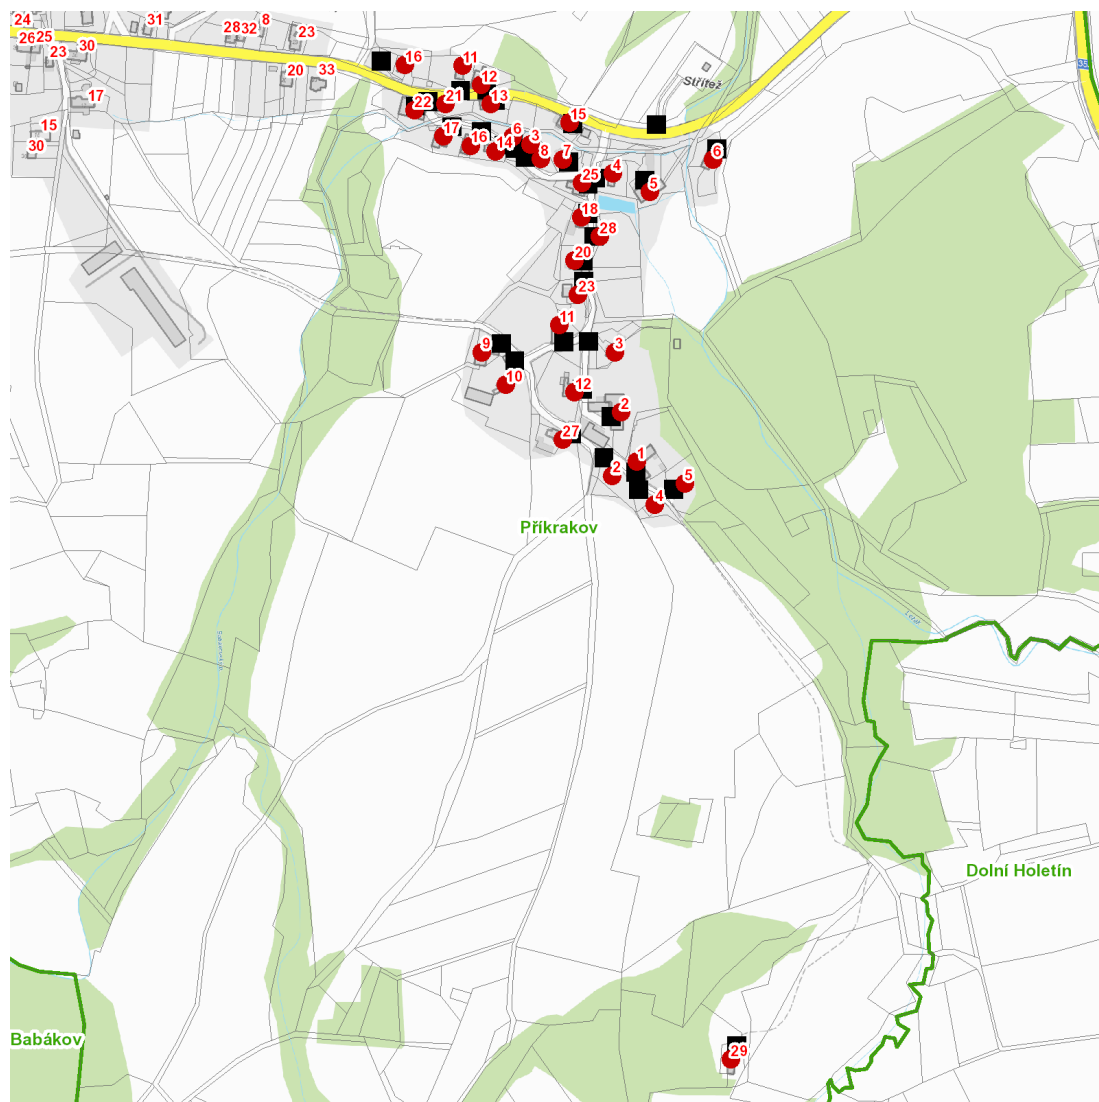

dne **5. 4. 2023** od **7:30** do **10:30** hodin

Plánovaná odstávka zahrnuje tyto lokality:**Včelákov (okres Chrudim)**část obce **Příkrakov**

č. p. 11, 12, 13, 15, 16, 21, 22

část obce **Střítež**

č. p. 1-12, 14, 16, 17, 18, 20, 23, 25, 27, 28, 29

NEJDE VÁM ELEKTŘINA...

TIP: Registrujte se zdarma na www.cezdistribuce.cz/sluzba a informace o odstávkách elektřiny budete dostávat e-mailem nebo SMS. U poruch zasíláme SMS s předpokládanou dobou obnovení dodávek. | Aktuální stav dodávek elektřiny na konkrétní adrese zjistíte snadno, rychle a bez registrace na portále **Bez Štávy** (www.bezstavy.cz).

dne 5. 4. 2023 od 7:30 do 10:30 hodin**Orientační mapový podklad odstávkou dotčených lokalit****VYSVĚTLIVKY**

- – adresy dotčené odstávkou elektřiny
- – místa připojení k elektrické síti dotčená odstávkou

INFORMACE ZASLÁNA

IDDS: kyha5kv (Městys Včelákov)