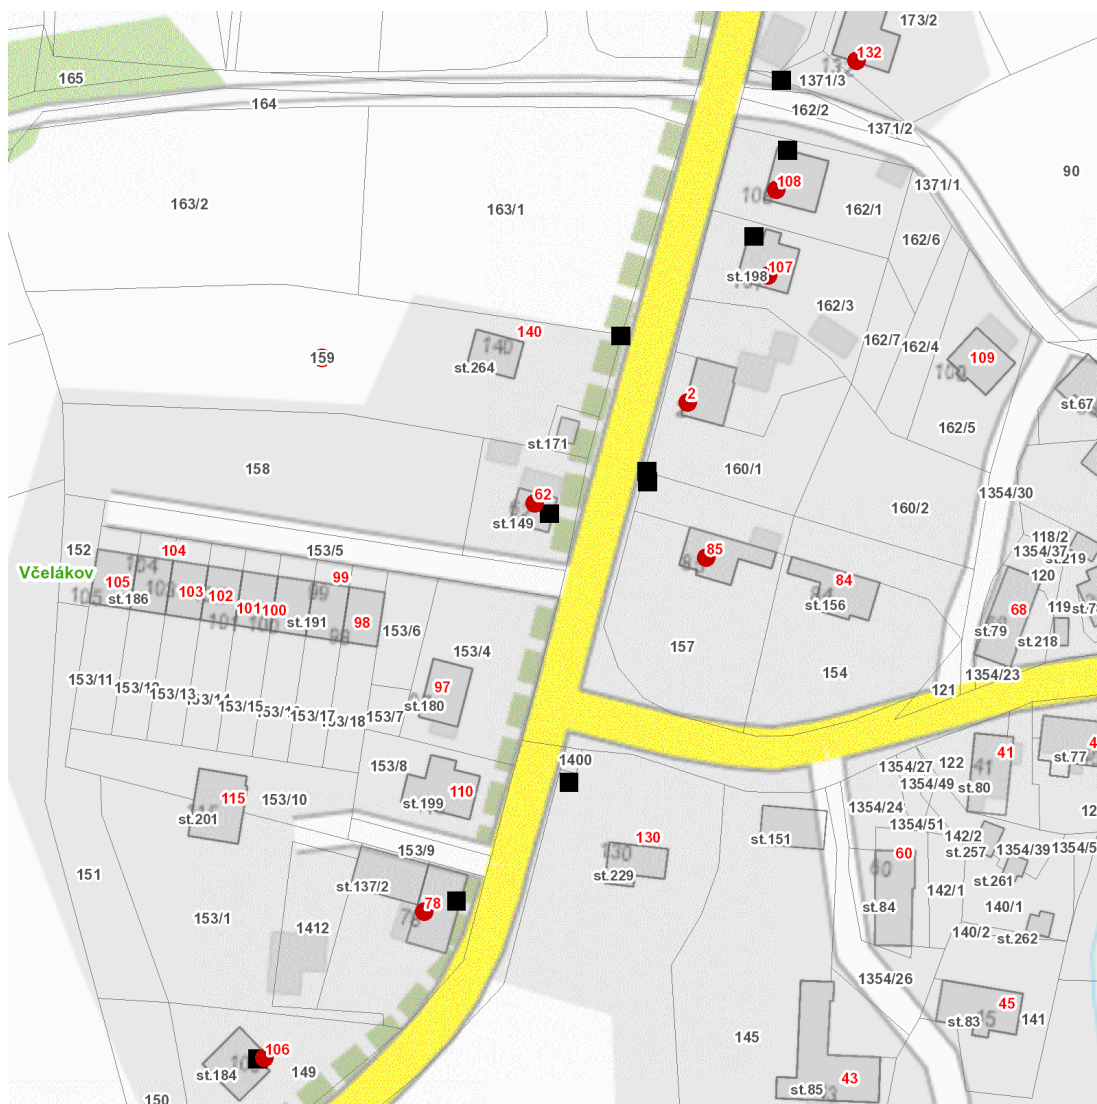

dne **28. 3. 2023** od **7:45** do **15:45** hodin

Plánovaná odstávka zahrnuje tyto lokality:**Včelákov (okres Chrudim)**

č. p. 2, 62, 78, 85, 106, 107, 108, 132

kat. území **Včelákov** (kód **777374**): parcelní č. 159

dne 28. 3. 2023 od 7:45 do 15:45 hodin

Orientační mapový podklad odstávkou dotčených lokalit

VYSVĚTLIVKY

- – adresy dotčené odstávkou elektřiny
- – místa připojení k elektrické síti dotčená odstávkou

INFORMACE ZASLÁNA

IDDS: kyha5kv (Městys Včelákov)