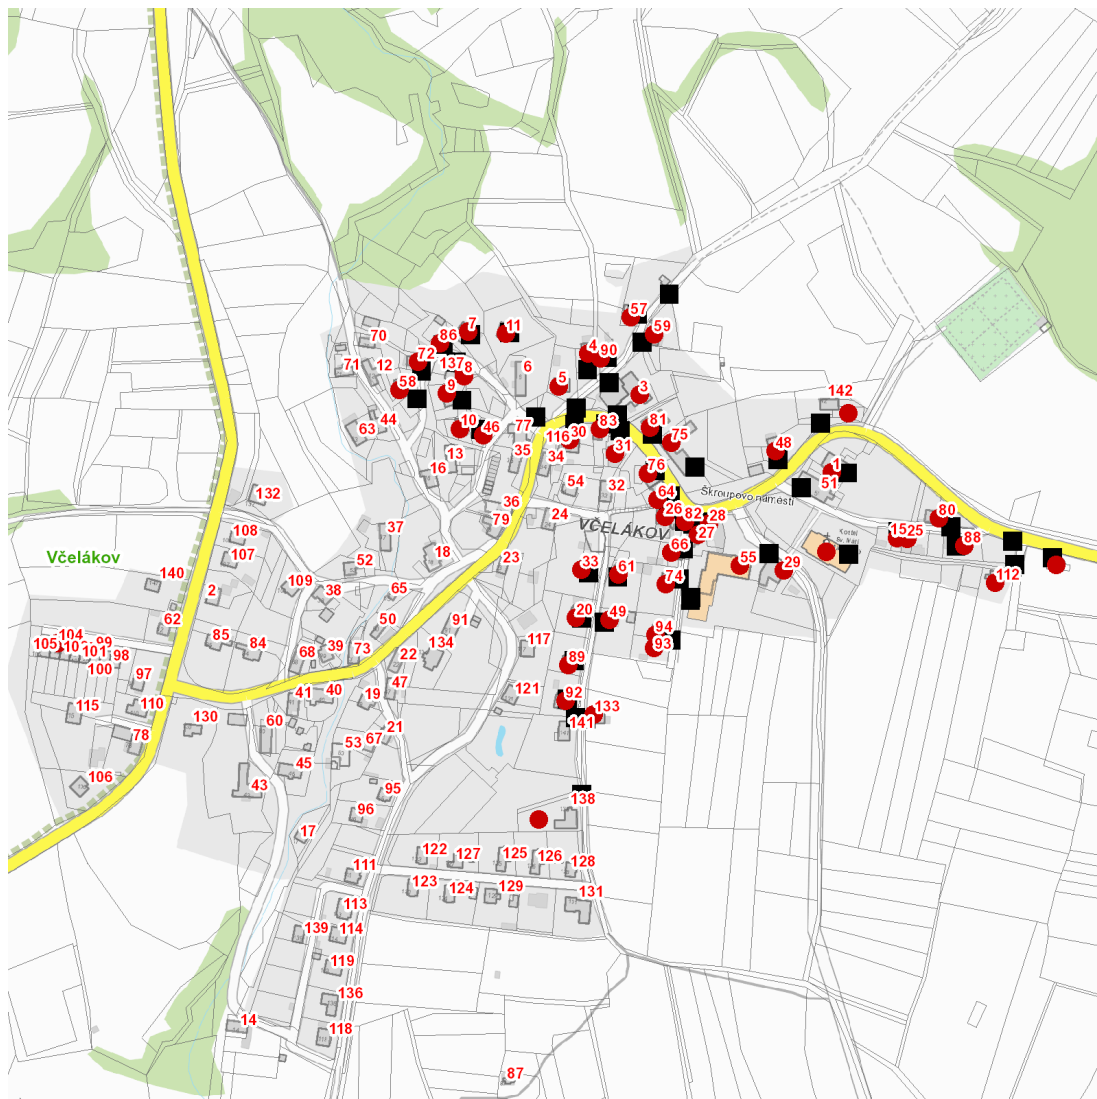

dne **16. 5. 2023** od **7:30** do **13:00** hodin

Plánovaná odstávka zahrnuje tyto lokality:**Včelákov (okres Chrudim)**

č. p. 1, 3, 4, 5, 7-11, 15, 20, 25, 26, 27, 30, 31, 33, 46, 48, 49, 57, 58, 59, 61, 64, 66, 72, 74, 75, 76, 80, 81, 82, 83, 86, 88, 89, 90, 92, 93, 94, 104, 112, 133, 137

Škroupovo náměstí: č. p. 28, 29, 55

kat. území **Včelákov** (kód **777374**): **parcelní č. 7, 658, 658/6, 710/39, 1403**

UPOZORNĚNÍ

Dotčené zařízení distribuční soustavy je nutné i v době odstávky považovat za zařízení pod napětím, a proto vás žádáme o dodržení všech zásad bezpečnosti a provedení opatření potřebných k zamezení případných škod na zdraví a majetku. | Provozovatelé výroben elektřiny jsou povinni zajistit přerušení dodávky elektřiny z výroby do vypnutého úseku distribuční soustavy.

dne 16. 5. 2023 od 7:30 do 13:00 hodin**Orientační mapový podklad odstávkou dotčených lokalit****VYSVĚTLIVKY**

- – adresy dotčené odstávkou elektřiny
- – místa připojení k elektrické síti dotčená odstávkou

INFORMACE ZASLÁNA

IDDS: kyha5kv (Městys Včelákov)