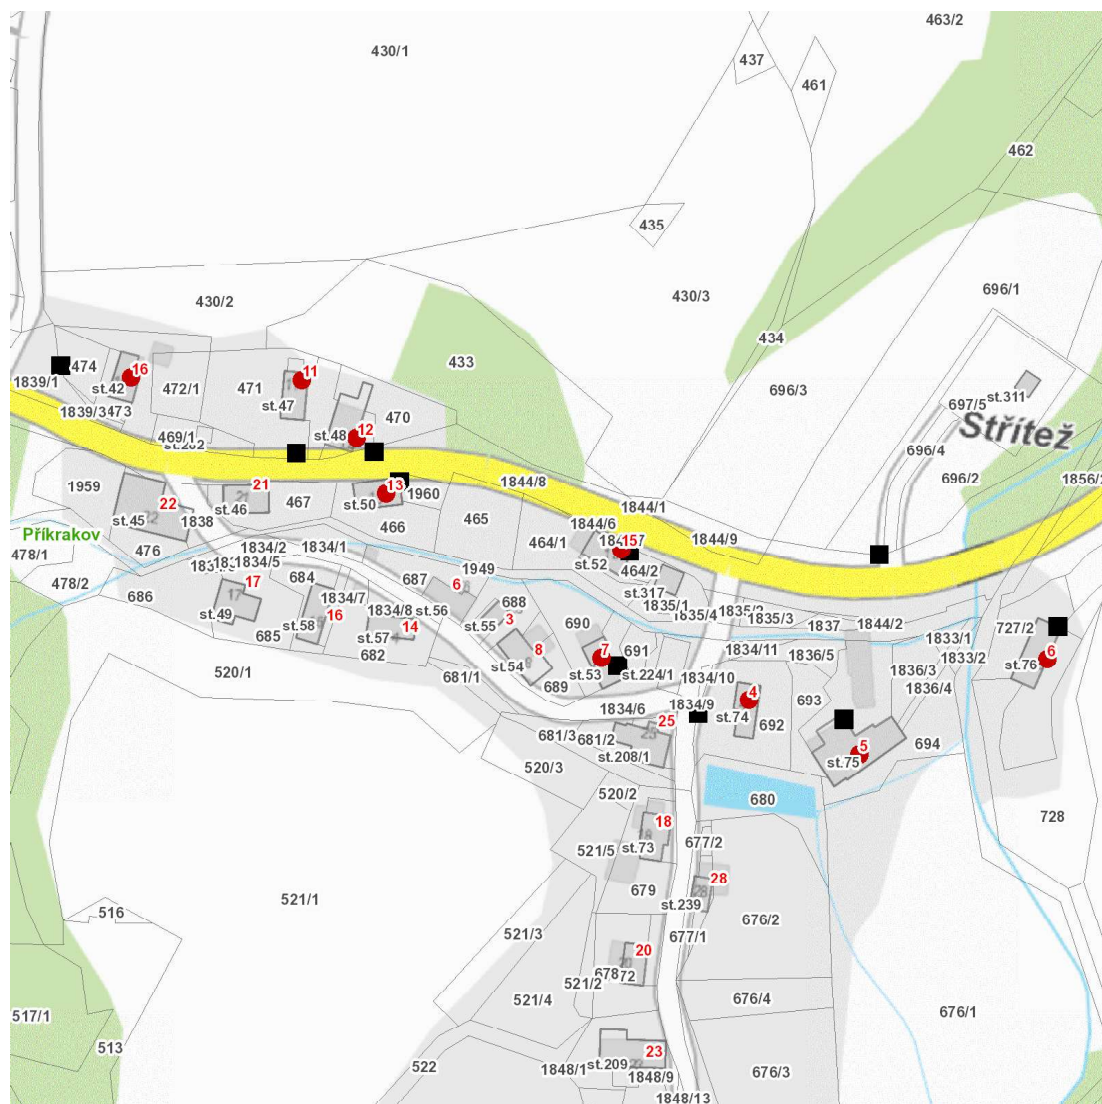

dne **27. 8. 2024** od **7:30** do **10:30** hodin

---

**Plánovaná odstávka zahrnuje tyto lokality:****Včelákov (okres Chrudim)**část obce **Příkrakov**

č. p. 11, 12, 13, 15, 16

část obce **Střítež**

č. p. 4, 5, 6, 7

### Orientační mapový podklad odstávkou dotčených lokalit

#### VYSVĚTLIVKY

- – adresy dotčené odstávkou elektřiny
- – místa připojení k elektrické síti dotčená odstávkou

#### INFORMACE ZASLÁNA

IDDS: kyha5kv (Městys Včelákov)