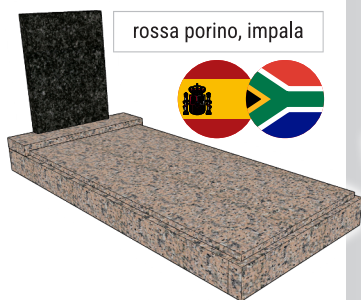

90 x 200 cm

31 900 Kč

190 x 200 cm

55 800 Kč

K HROBU ZDARMA: URNOVÁ SCHRÁNKA, ORNAMENT A DOPRAVA.

rossa porino

rossa porino, impala

azul noche