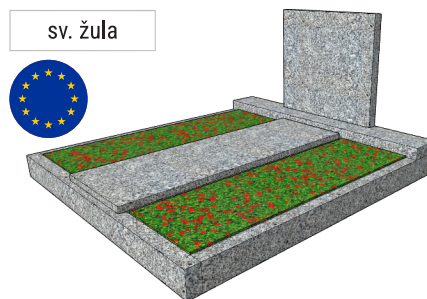

ZULOVEHROBY.CZ

Kamenictví KaF s.r.o.

PODÍVEJTE SE PRO INSPIRACI NA NÁŠ WEB, NEBO FACEBOOK.

tarn

sv. žula, impala

orion

sv. žula

70 x 90 cm